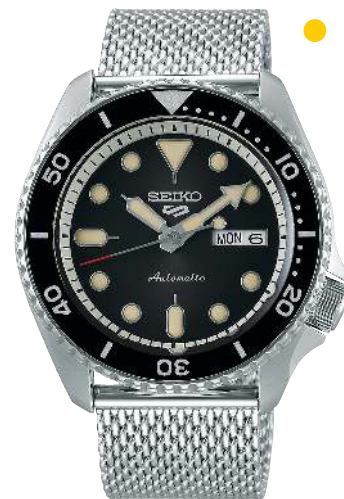

4 954628 232335

SRPD65K1

wr	kast	band	glas	sluit	lu	sc	fo	tp
100	HC	HC	M	M	•			
Sports	caliber		kastbreedte					
	4R36		42,5mm					
automaat		€ 340,00						

4 954628 232175

SRPD67K1

wr	kast	band	glas	sluit	lu	sc	fo	tp
100	S	S	M	H	•			
Suits	caliber		kastbreedte					
	4R36		42,5mm					
automaat		€ 340,00						

4 954628 232212

SRPD73K1

wr	kast	band	glas	sluit	lu	sc	fo	tp
100	S	S	M	H	•			
Suits	caliber		kastbreedte					
	4R36		42,5mm					
automaat		€ 340,00						

4 954628 232250

SRPD76K1

wr	kast	band	glas	sluit	lu	sc	fo	tp
100	S	L	M	G	•			
Specialist	caliber		kastbreedte					
	4R36		42,5mm					
automaat		€ 340,00						