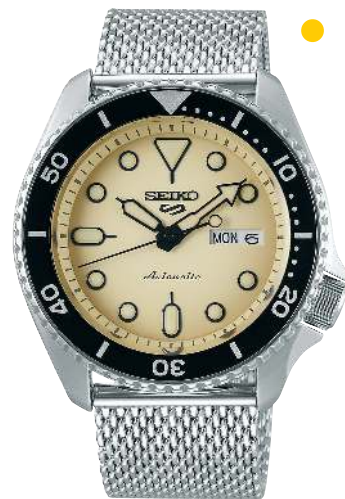

4 954628 232335

SRPD65K1

wr	kast	band	glas	sluit	lu	sc	fo	tp
100	HC	HC	M	M	•			
Sports	caliber		kastbreedte					
	4R36		42,5mm					
automaat		€ 340,00						

4 954628 232175

SRPD67K1

wr	kast	band	glas	sluit	lu	sc	fo	tp
100	S	S	M	H	•			
Suits	caliber		kastbreedte					
	4R36		42,5mm					
automaat		€ 340,00						