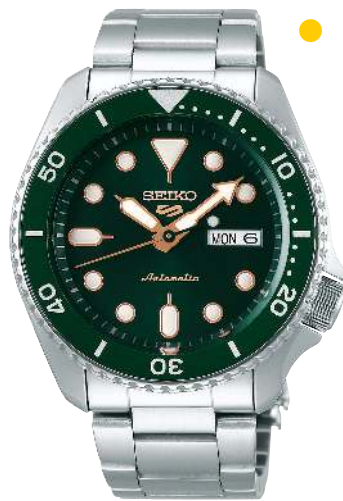

4 954628 232076

SRPD55K3

wr	kast	band	glas	sluit	lu	sc	fo	tp
100	S	N	M	G	•			
Sports		caliber 4R36		kastbreedte 42,5mm				
automaat				€ 280,00				

4 954628 232120

SRPD57K1

wr	kast	band	glas	sluit	lu	sc	fo	tp
100	S	S	M	M	•			
Sports		caliber 4R36		kastbreedte 42,5mm				
automaat				€ 280,00				

4 954628 232137

SRPD59K1

wr	kast	band	glas	sluit	lu	sc	fo	tp
100	S	S	M	M	•			
Sports		caliber 4R36		kastbreedte 42,5mm				
automaat				€ 280,00				

4 954628 232144

SRPD63K1

wr	kast	band	glas	sluit	lu	sc	fo	tp
100	S	S	M	M	•			
Sports		caliber 4R36		kastbreedte 42,5mm				
automaat				€ 280,00				

4 954628 232168

SRPD71K2

wr	kast	band	glas	sluit	lu	sc	fo	tp
100	S	SIL	M	G	•			
Suits		caliber 4R36		kastbreedte 42,5mm				
automaat				€ 280,00				

4 954628 232243

SRPD65K2

wr	kast	band	glas	sluit	lu	sc	fo	tp
100	HC	SIL	M	G	•			
Suits		caliber 4R36		kastbreedte 42,5mm				
automaat				€ 310,00				

4 954628 232182

SRPD65K3

wr	kast	band	glas	sluit	lu	sc	fo	tp
100	HC	L	M	G	•			
Specialist	caliber		kastbreedte					
	4R36		42,5mm					
automaat		€ 310,00						

4 954628 232199

SRPD65K4

wr	kast	band	glas	sluit	lu	sc	fo	tp
100	HC	N	M	G	•			
Sports	caliber		kastbreedte					
	4R36		42,5mm					
automaat		€ 310,00						