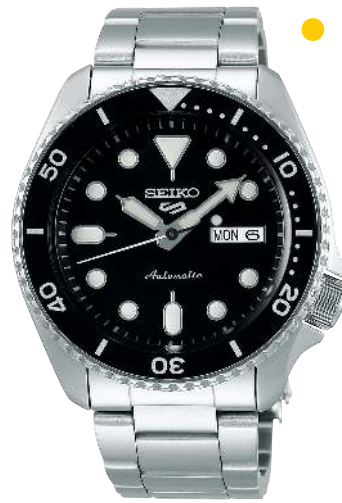

SRPD51K1

wr	kast	band	glas	sluit	lu	sc	fo	tp
100	S	S	M	M	•			•
Sports		caliber 4R36		kastbreedte 42,5mm				
automaat				€ 280,00				

4 954628 232106

SRPD51K2

wr	kast	band	glas	sluit	lu	sc	fo	tp
100	S	N	M	G	•			
Sports		caliber 4R36		kastbreedte 42,5mm				
automaat				€ 280,00				

4 954628 232083

SRPD53K1

wr	kast	band	glas	sluit	lu	sc	fo	tp
100	S	S	M	M	•			
Sports		caliber 4R36		kastbreedte 42,5mm				
automaat				€ 280,00				

4 954628 232342

SRPD55K1

wr	kast	band	glas	sluit	lu	sc	fo	tp
100	S	S	M	M	•			
Sports		caliber 4R36		kastbreedte 42,5mm				
automaat				€ 280,00				

4 954628 232076

SRPD55K3

wr	kast	band	glas	sluit	lu	sc	fo	tp
100	S	N	M	G	•			
Sports		caliber 4R36		kastbreedte 42,5mm				
automaat				€ 280,00				

4 954628 232120

SRPD57K1

wr	kast	band	glas	sluit	lu	sc	fo	tp
100	S	S	M	M	•			
Sports		caliber 4R36		kastbreedte 42,5mm				
automaat				€ 280,00				

4 954628 232137

SRPD59K1

wr	kast	band	glas	sluit	lu	sc	fo	tp
100	S	S	M	M	•			
Sports		caliber 4R36		kastbreedte 42,5mm				
automaat				€ 280,00				

4 954628 232144

SRPD63K1

wr	kast	band	glas	sluit	lu	sc	fo	tp
100	S	S	M	M	•			
Sports		caliber 4R36		kastbreedte 42,5mm				
automaat				€ 280,00				