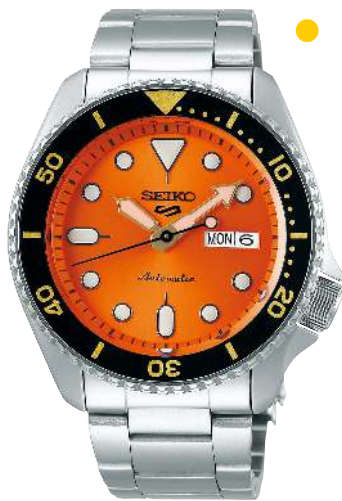

SRPD51K1

wr	kast	band	glas	sluit	lu	sc	fo	tp
100	S	S	M	M	•			•
Sports		caliber 4R36		kastbreedte 42,5mm				
automaat				€ 280,00				

4 954628 232106

SRPD51K2

wr	kast	band	glas	sluit	lu	sc	fo	tp
100	S	N	M	G	•			
Sports		caliber 4R36		kastbreedte 42,5mm				
automaat				€ 280,00				

4 954628 232083

SRPD53K1

wr	kast	band	glas	sluit	lu	sc	fo	tp
100	S	S	M	M	•			
Sports		caliber 4R36		kastbreedte 42,5mm				
automaat				€ 280,00				

4 954628 232342

SRPD55K1

wr	kast	band	glas	sluit	lu	sc	fo	tp
100	S	S	M	M	•			
Sports		caliber 4R36		kastbreedte 42,5mm				
automaat				€ 280,00				

4 954628 232076

SRPD55K3

wr	kast	band	glas	sluit	lu	sc	fo	tp
100	S	N	M	G	•			
Sports		caliber 4R36		kastbreedte 42,5mm				
automaat				€ 280,00				

4 954628 232120

SRPD57K1

wr	kast	band	glas	sluit	lu	sc	fo	tp
100	S	S	M	M	•			
Sports		caliber 4R36		kastbreedte 42,5mm				
automaat				€ 280,00				

4 954628 232137

SRPD59K1

wr	kast	band	glas	sluit	lu	sc	fo	tp
100	S	S	M	M	•			
Sports		caliber 4R36		kastbreedte 42,5mm				
automaat				€ 280,00				

4 954628 232144

SRPD63K1

wr	kast	band	glas	sluit	lu	sc	fo	tp
100	S	S	M	M	•			
Sports		caliber 4R36		kastbreedte 42,5mm				
automaat				€ 280,00				